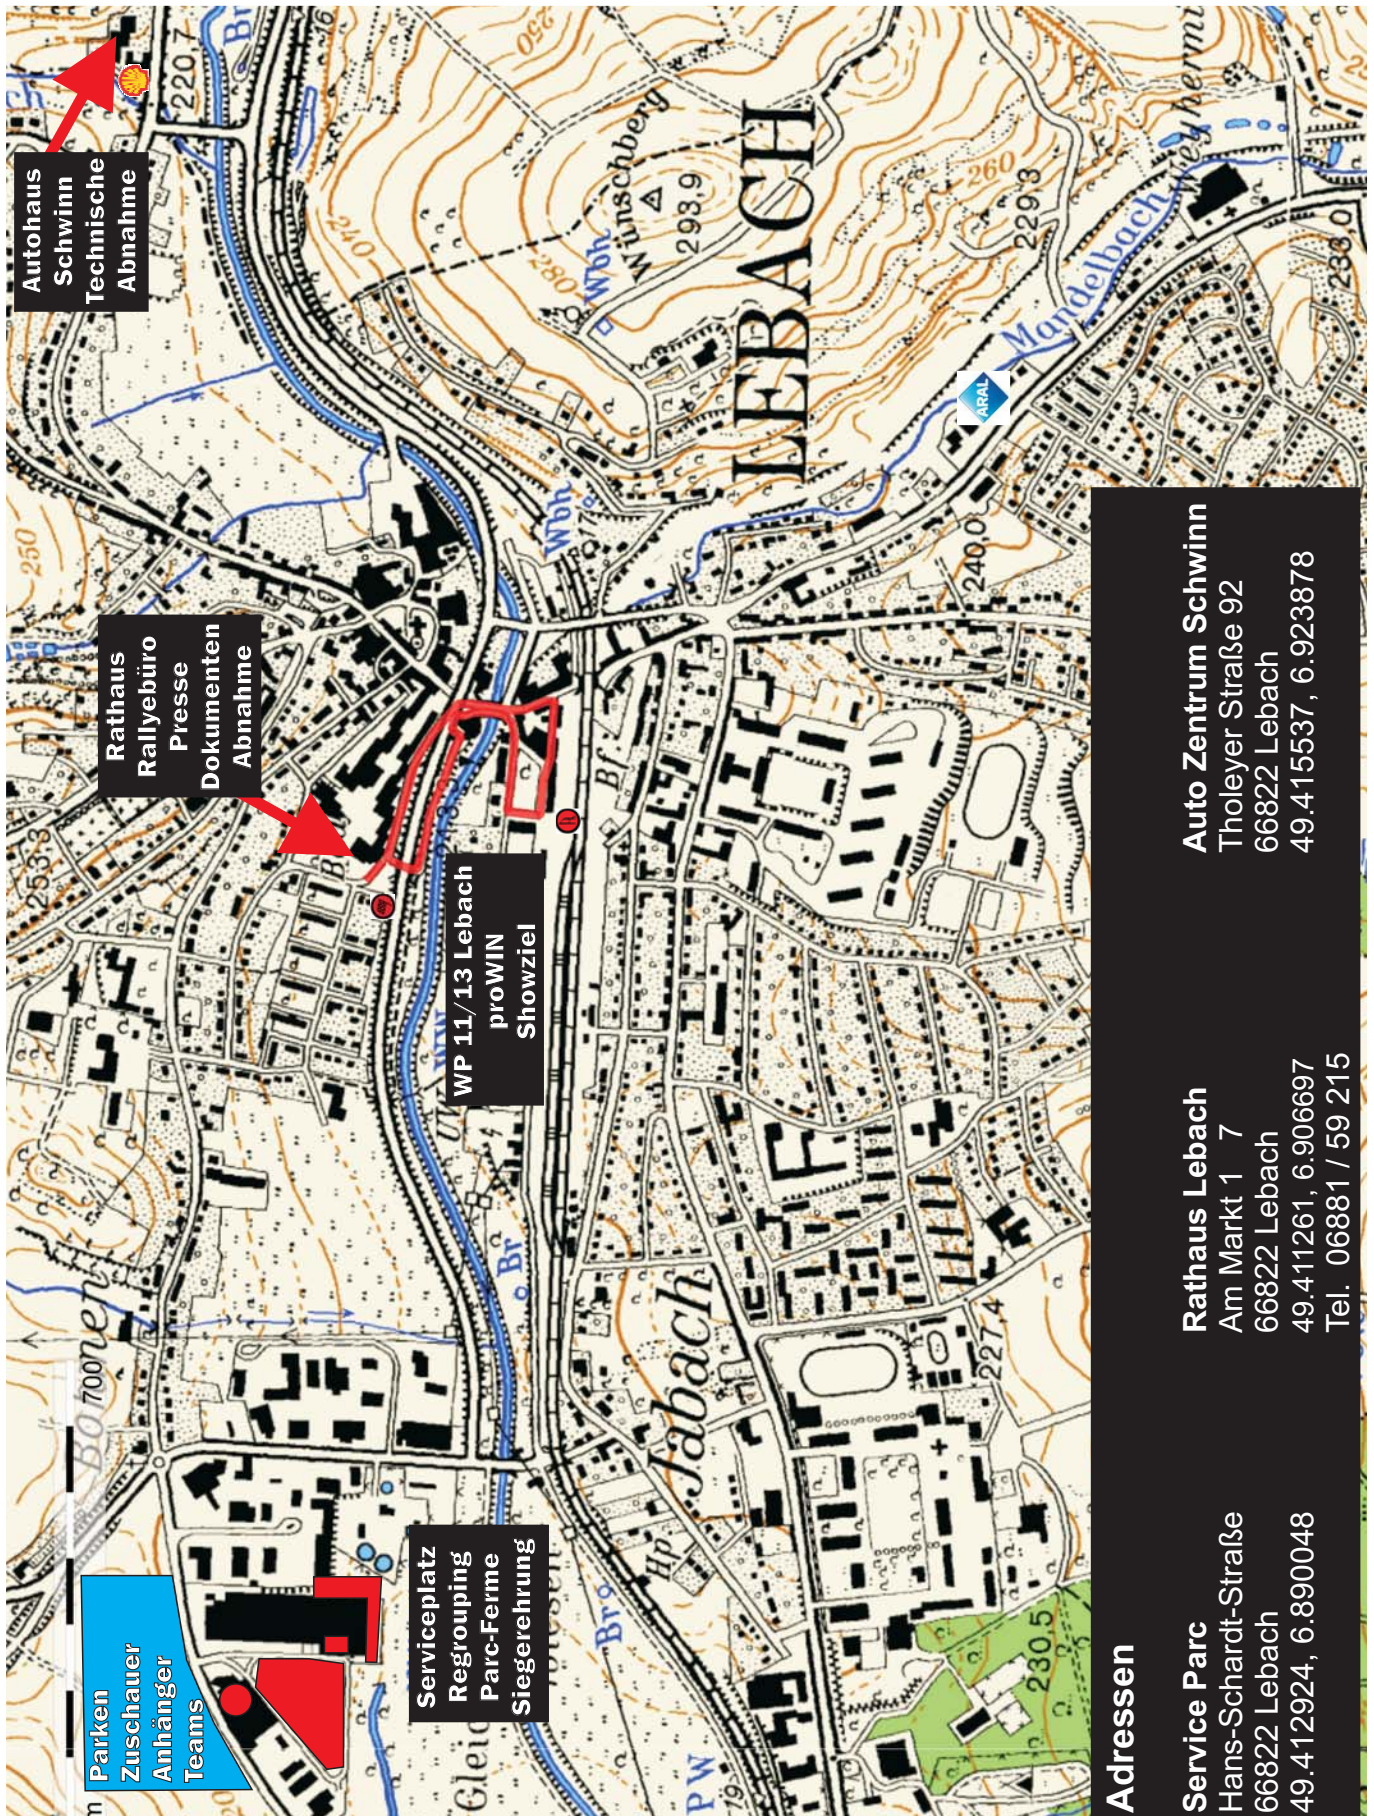

Übersichtsplan  
Lebach

Adressen	
<b>Auto Zentrum Schwimm</b> Tholeyer Straße 92 66822 Lebach 49.415537, 6.923878	<b>Service Parc</b> Hans-Schardt-Straße 66822 Lebach 49.412924, 6.890048
<b>Rathaus Lebach</b> Am Markt 1 7 66822 Lebach 49.411261, 6.906697 Tel. 06881 / 59 215	